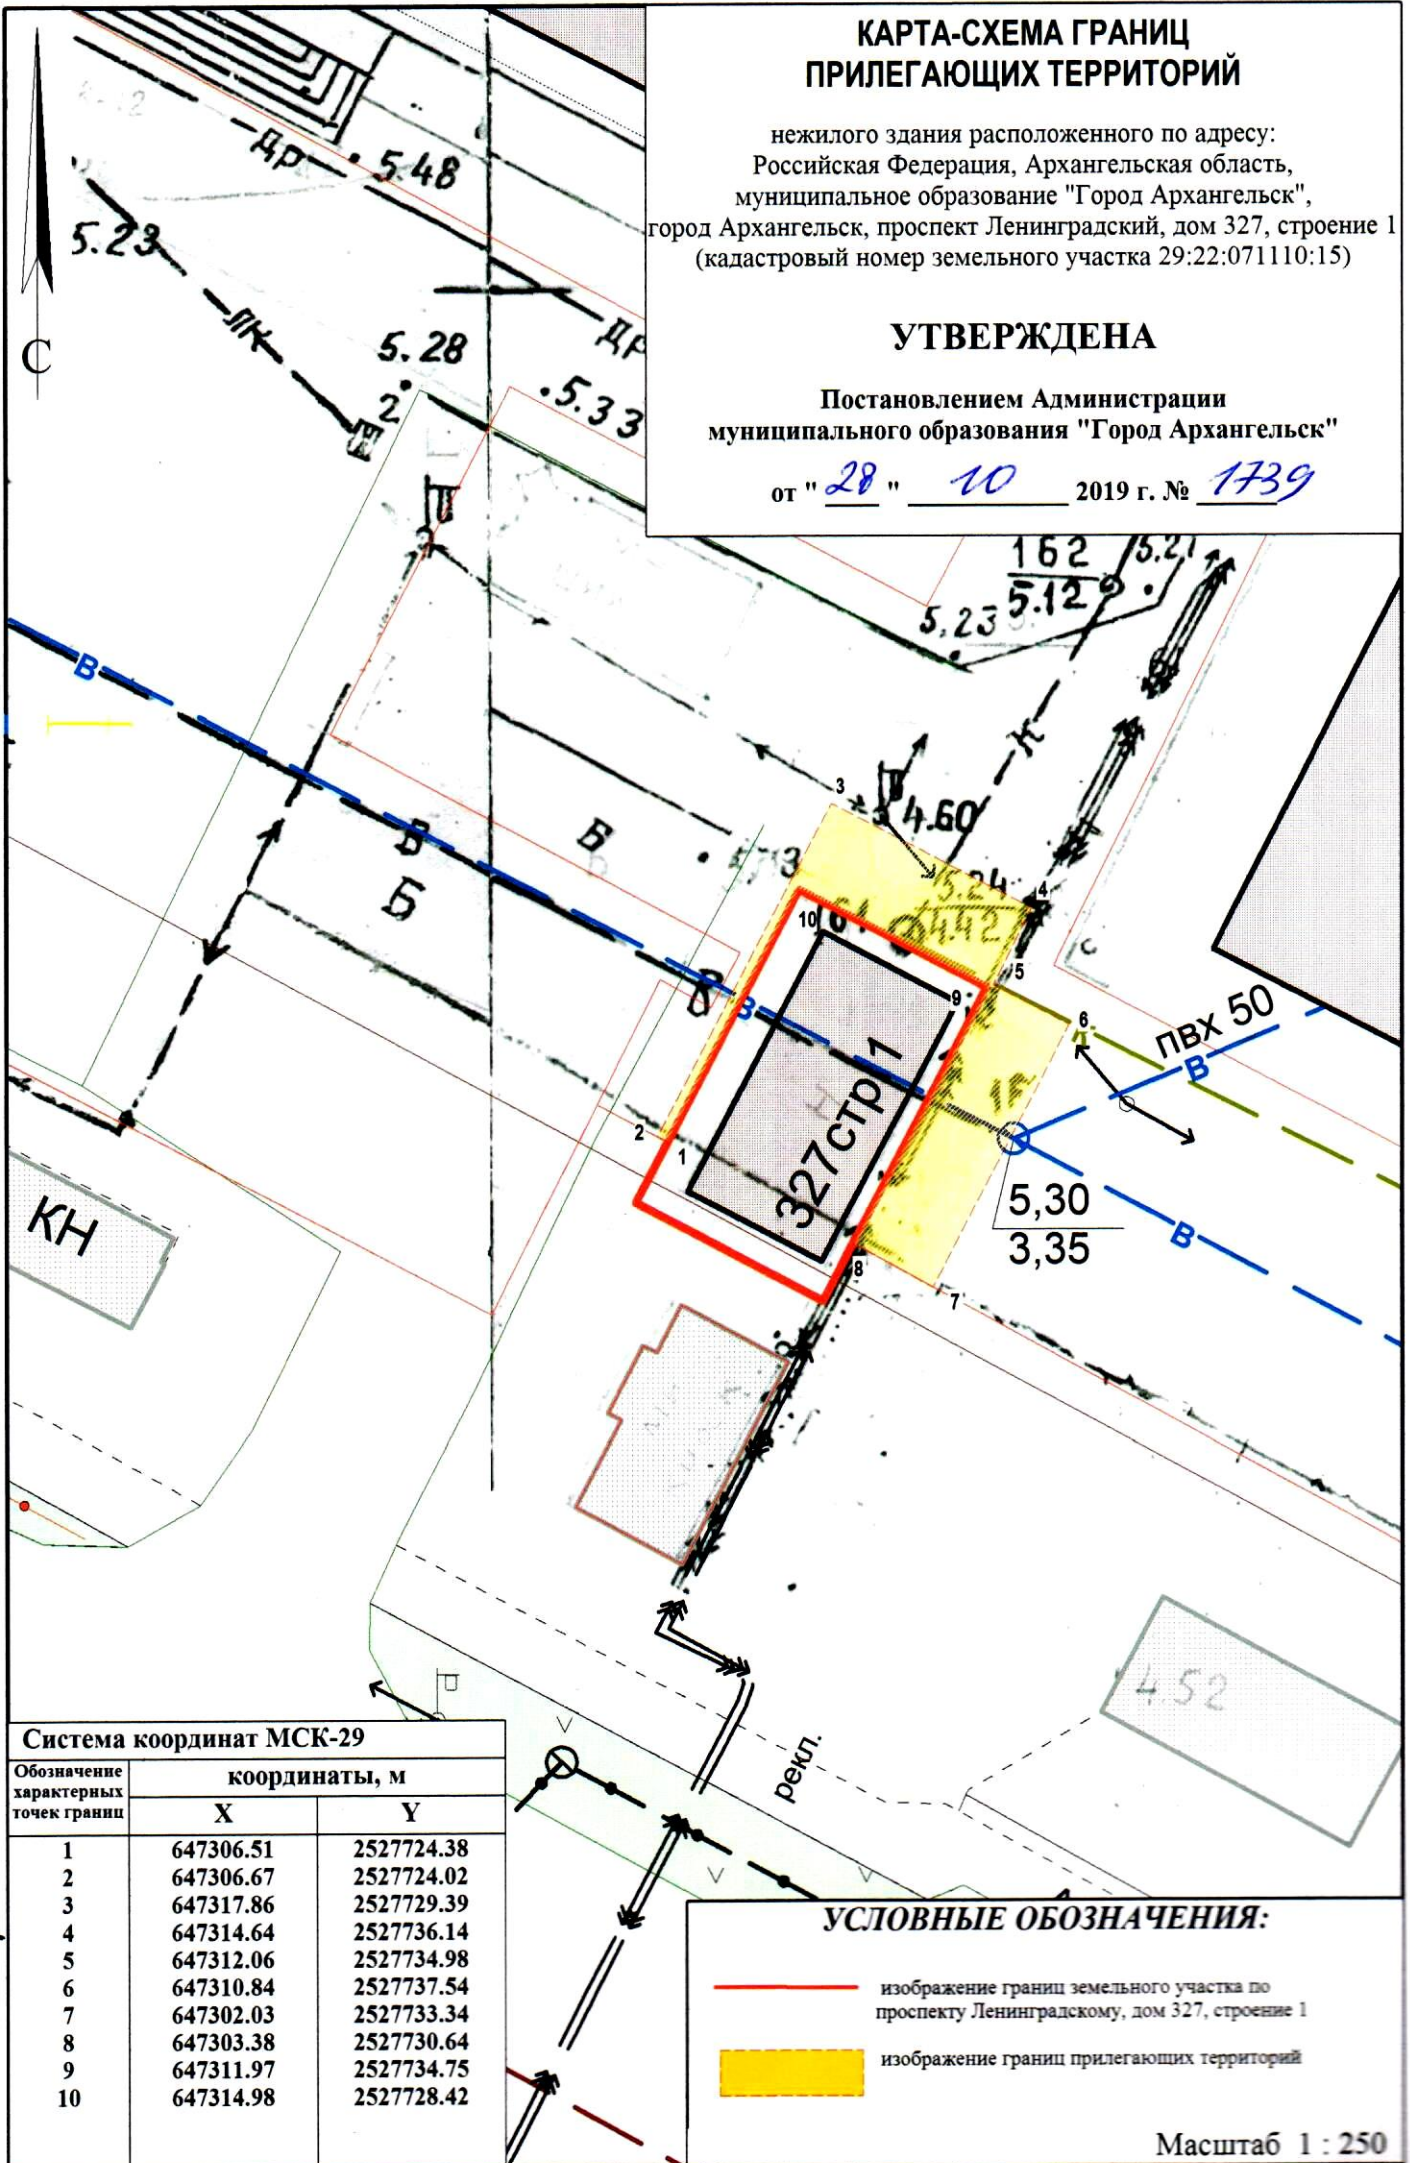

# КАРТА-СХЕМА ГРАНИЦ ПРИЛЕГАЮЩИХ ТЕРРИТОРИЙ

нежилого здания расположенного по адресу:  
Российская Федерация, Архангельская область,  
муниципальное образование "Город Архангельск",  
город Архангельск, проспект Ленинградский, дом 327, строение 1  
(кадастровый номер земельного участка 29:22:071110:15)

### Система координат МСК-29

Обозначение характерных точек границ	координаты, м	
	X	Y
1	647306.51	2527724.38
2	647306.67	2527724.02
3	647317.86	2527729.39
4	647314.64	2527736.14
5	647312.06	2527734.98
6	647310.84	2527737.54
7	647302.03	2527733.34
8	647303.38	2527730.64
9	647311.97	2527734.75
10	647314.98	2527728.42

### УСЛОВНЫЕ ОБОЗНАЧЕНИЯ:

- изображение границ земельного участка по проспекту Ленинградскому, дом 327, строение 1
- изображение границ прилегающих территорий

Масштаб 1 : 250